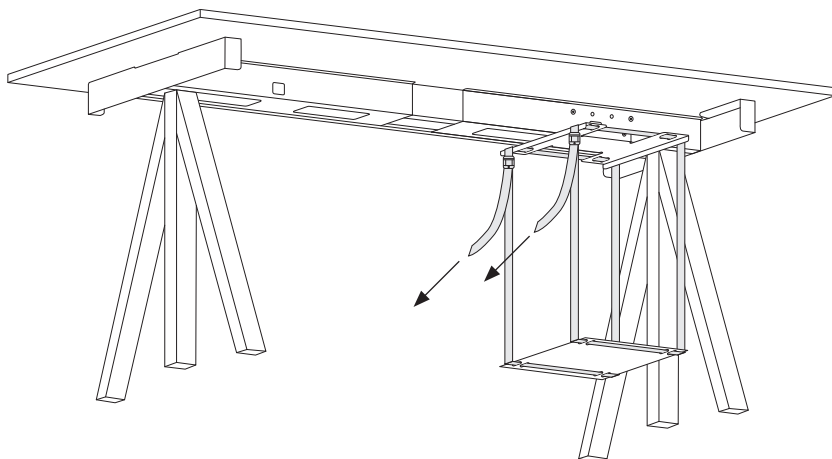

#### **日本語**

これは ..by String Furniture のシリーズ商品で、スウェーデンのデザイン会社 String Furniture AB の製品です。

ワークデスクの耐荷重は60kgを推奨しています。荷重を均等にお使いください。

1

2

3

4