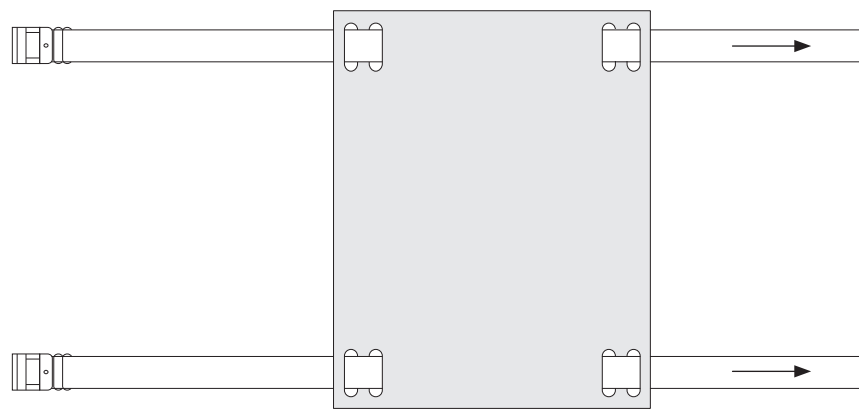

#### **日本語**

これは ..by String Furniture のシリーズ商品で、スウェーデンのデザイン会社 String Furniture AB の製品です。

ワークデスクの耐荷重は60kgを推奨しています。荷重を均等にお使いください。

1

2

3

4