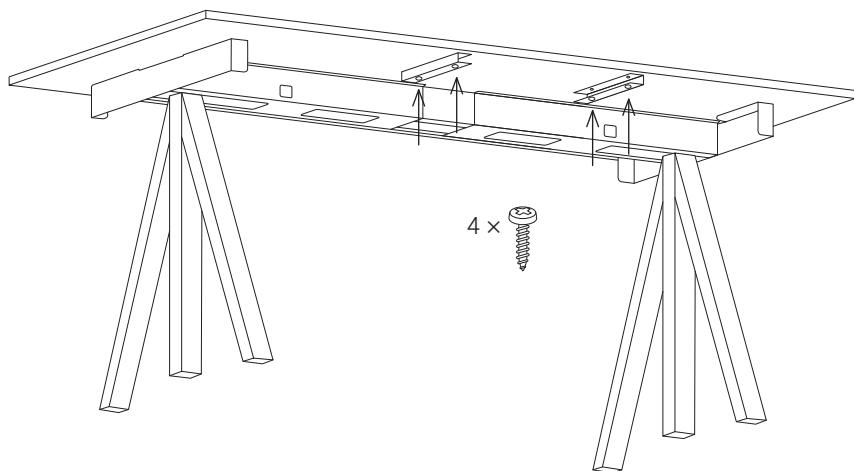

1

Left
Vänster
Links
左

Right
Höger
Rechts
右

2