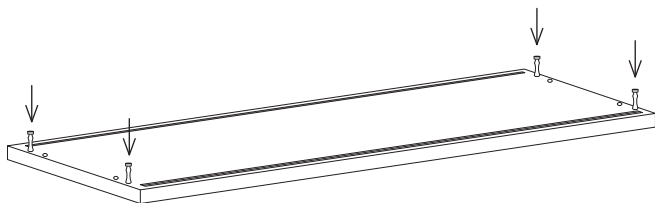

Um Durchbiegung zu vermeiden, wird eine gleichmäßig verteilte Belastung von max. 15 kg pro 78 cm breitem Regalboden und 25 kg pro 58 cm breitem Regalboden empfohlen.

日本語

このシェルフは1949年にスウェーデン人建築家ニルス・ストリニングによってデザインされました。シェルフの意匠は著作権によって保護されています。また STRING® は、String Furniture AB (スウェーデン) の登録商標です。商標は世界各国で登録または登録申請中です。

シェルフの耐荷重は幅 78cm に対し 15kg、幅 58cm に対し 25kg を推奨しています。

1

2

3

4x 

4

5

6