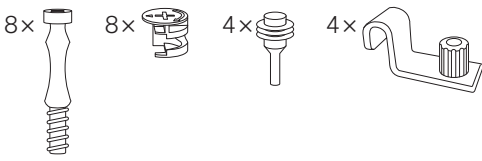

Cabinet with sliding doors (glass/mirror)

string®

Vitrinskåp med glasörrar/skåp med spegeldörrar

Schränkelement mit Schiebetüren aus Glas/Spiegeltüren

ディスプレイキャビネット / ミラーキャビネット

Do not use an electric screwdriver to assemble.

För att undvika nedböjning rekommenderas max. 15 kg jämnt fördelad last på 78 cm hyllplan och 25 kg på 58 cm breda hyllplan.

English

This bookshelf was originally created 1949 by the Swedish designer Nisse Strinning. This design is protected by copyright. The trademark STRING® is a trademark of String Furniture AB, Sweden, and it is registered or has pending applications in several countries throughout the world.

To avoid flex we recommend max. 15 kg/33 lbs. evenly spread load on 78 cm/31" wide shelves and 25 kg/55 lbs. on 58 cm/23" wide shelves.

Deutsch

Dieses Bücherregal wurde 1949 ursprünglich von dem schwedischen Architekten und Designer Nisse Strinning gestaltet. Das Design ist urheberrechtlich geschützt. Das Warenzeichen STRING® ist Eigentum von String Furniture AB, Schweden, und ist in mehreren Ländern weltweit eingetragen oder es sind entsprechende Anträge anhängig.