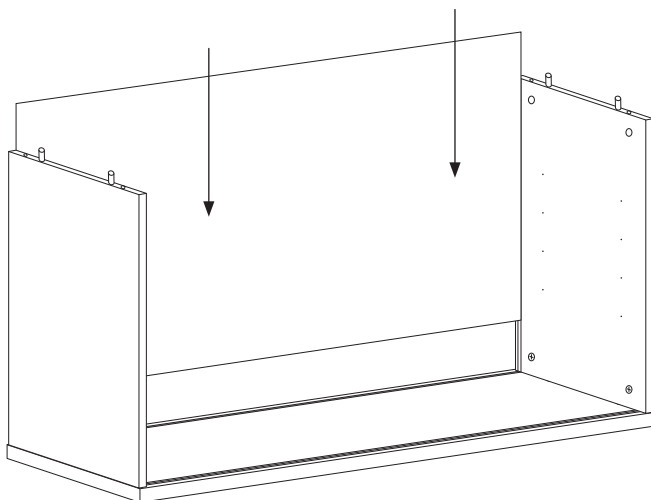

Um Durchbiegung zu vermeiden, wird eine gleichmäßig verteilte Belastung von max. 15 kg pro 78 cm breitem Regalboden und 25 kg pro 58 cm breitem Regalboden empfohlen.

日本語

このシェルフは1949年にスウェーデン人建築家ニルス・ストリニングによってデザインされました。シェルフの意匠は著作権によって保護されています。また STRING® は、String Furniture AB (スウェーデン) の登録商標です。商標は世界各国で登録または登録申請中です。

シェルフの耐荷重は幅 78cm に対し 15kg、幅 58cm に対し 25kg を推奨しています。

1

2

3

4x 

4

5

6