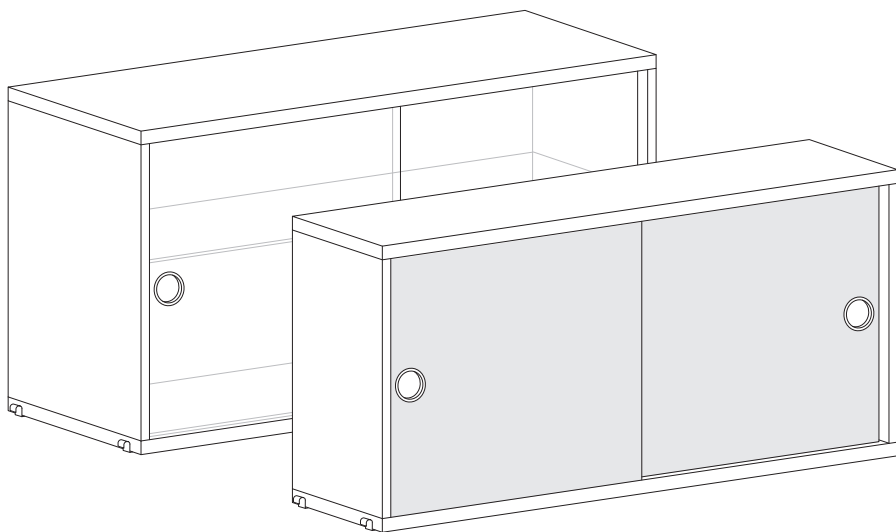

Cabinet with sliding doors (glass/mirror)

string®

Vitrinskåp med glasörrar/skåp med spegeldörrar

Schränkelement mit Schiebetüren aus Glas/Spiegeltüren

ディスプレイキャビネット / ミラーキャビネット

Do not use an electric screwdriver to assemble.

För att undvika nedböjning rekommenderas max. 15 kg jämnt fördelad last på 78 cm hyllplan och 25 kg på 58 cm breda hyllplan.

English

This bookshelf was originally created 1949 by the Swedish designer Nisse Strinning. This design is protected by copyright. The trademark STRING® is a trademark of String Furniture AB, Sweden, and it is registered or has pending applications in several countries throughout the world.

To avoid flex we recommend max. 15 kg/33 lbs. evenly spread load on 78 cm/31" wide shelves and 25 kg/55 lbs. on 58 cm/23" wide shelves.

Deutsch

Dieses Bücherregal wurde 1949 ursprünglich von dem schwedischen Architekten und Designer Nisse Strinning gestaltet. Das Design ist urheberrechtlich geschützt. Das Warenzeichen STRING® ist Eigentum von String Furniture AB, Schweden, und ist in mehreren Ländern weltweit eingetragen oder es sind entsprechende Anträge anhängig.