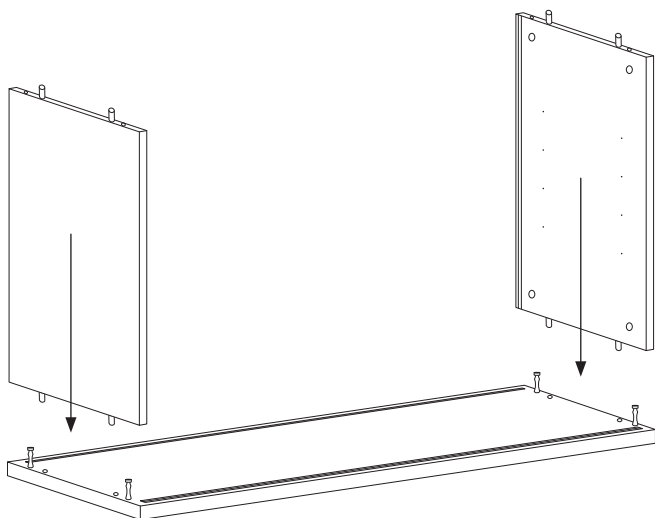

To avoid flex we recommend max. 15 kg/33 lbs. evenly spread load on 78 cm/31" wide shelves and 25 kg/55 lbs. on 58 cm/23" wide shelves.

Deutsch

Dieses Bücherregal wurde 1949 ursprünglich von dem schwedischen Architekten und Designer Nisse Strinning gestaltet. Das Design ist urheberrechtlich geschützt. Das Warenzeichen STRING® ist Eigentum von String Furniture AB, Schweden, und ist in mehreren Ländern weltweit eingetragen oder es sind entsprechende Anträge anhängig.

Um Durchbiegung zu vermeiden, wird eine gleichmäßig verteilte Belastung von max. 15 kg pro 78 cm breitem Regalboden und 25 kg pro 58 cm breitem Regalboden empfohlen.

日本語

このシェルフは1949年にスウェーデン人建築家ニルス・ストリニングによってデザインされました。シェルフの意匠は著作権によって保護されています。また STRING® は、String Furniture AB (スウェーデン) の登録商標です。商標は世界各国で登録または登録申請中です。

シェルフの耐荷重は幅 78cm に対し 15kg、幅 58cm に対し 25kg を推奨しています。

1

2

3

4x 

4

5

6