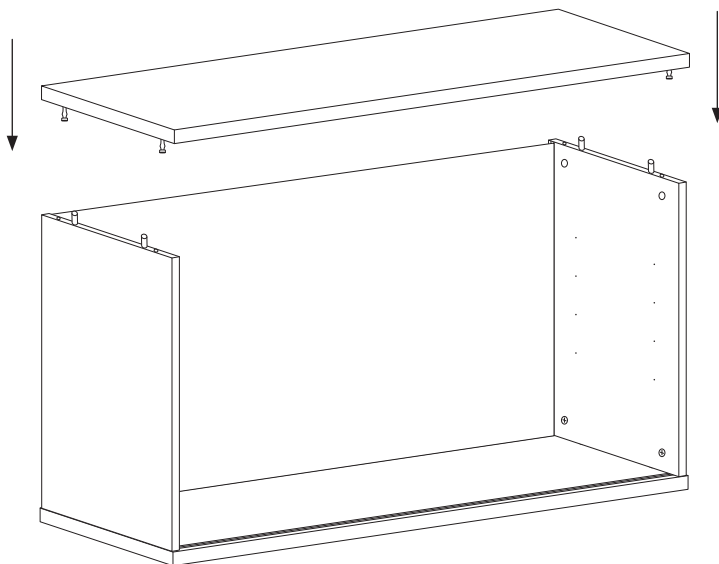

Um Durchbiegung zu vermeiden, wird eine gleichmäßig verteilte Belastung von max. 15 kg pro 78 cm breitem Regalboden und 25 kg pro 58 cm breitem Regalboden empfohlen.

日本語

このシェルフは1949年にスウェーデン人建築家ニルス・ストリニングによってデザインされました。シェルフの意匠は著作権によって保護されています。また STRING® は、String Furniture AB (スウェーデン) の登録商標です。商標は世界各国で登録または登録申請中です。

シェルフの耐荷重は幅 78cm に対し 15kg、幅 58cm に対し 25kg を推奨しています。

1

2

3

4x 

4

5

6